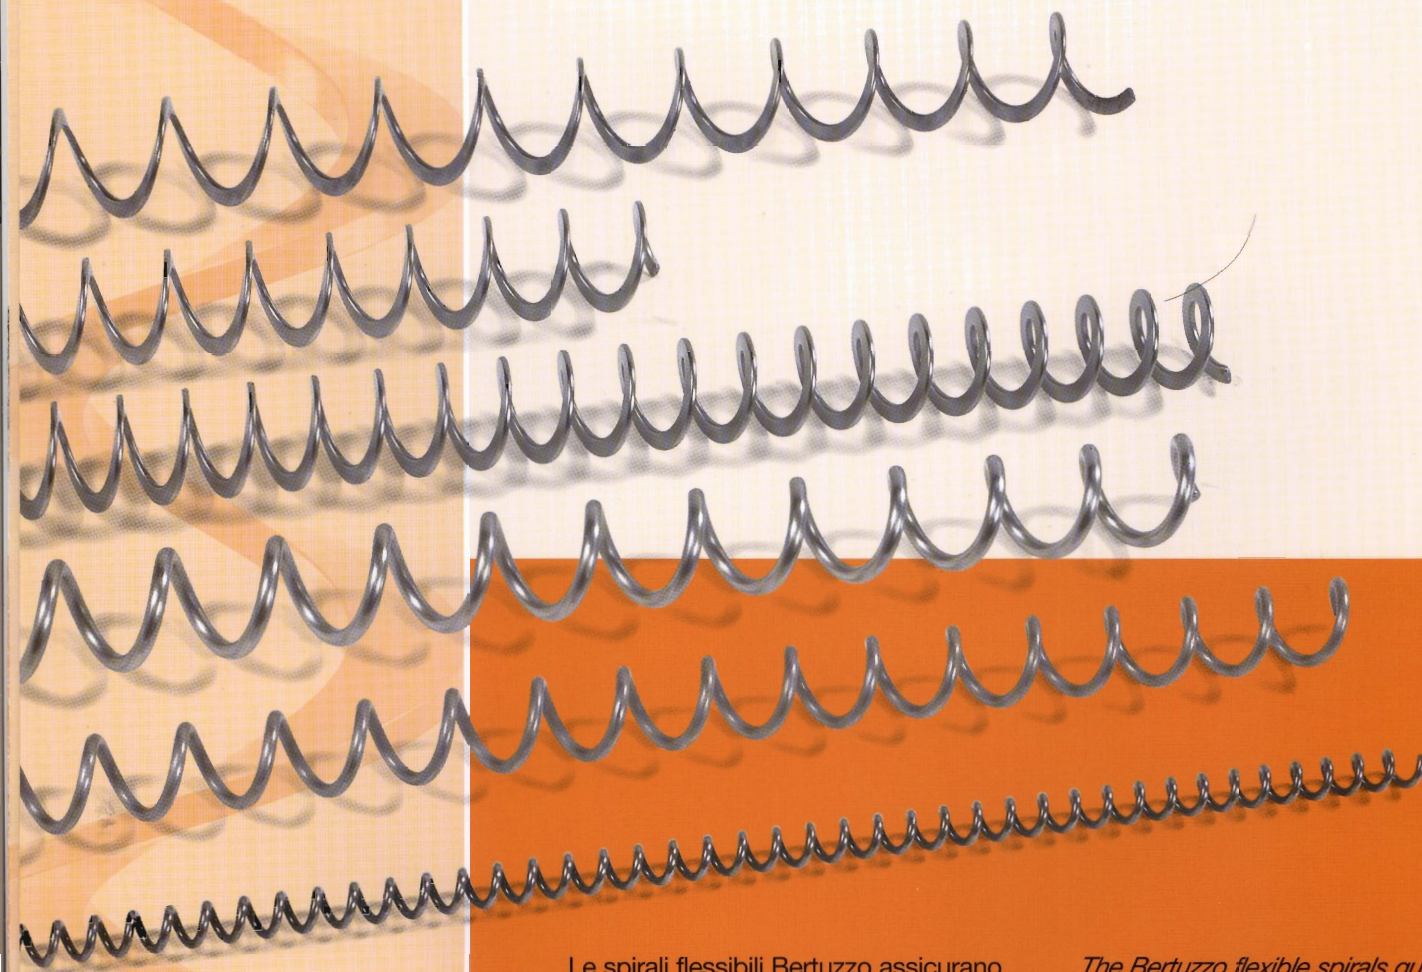

**SPIRALI  
FLESSIBILI  
IN ACCIAIO  
AD ALTA  
RESISTENZA**

**FLEXIBLE  
SPIRALS**

**SPIRAFLEX**

Le spirali flessibili Bertuzzo assicurano una grande flessibilità, resistenza alla torsione e un perfetto funzionamento nelle curve.

Inoltre sono realizzabili in un'ampia gamma di dimensioni e con tre profili differenti (Piatto, Tondo, Quadro).

Come principali impieghi sono indicate per impianti avicoli e dosatori, per il trasporto di granulati plastici e per ogni esigenza di trasporto.

*The Bertuzzo flexible spirals guarantee great flexibility, torsion resistance and perfect functioning of the curves.*

*Moreover they are available in a wide range of dimensions and with three different profiles (Flat, Round, Square). They are particularly suitable for use in poultry and dosing plants, for conveying granulated plastics and for all conveying needs.*

**PROFILI REALIZZABILI - POSSIBLE PROFILES**

■ PIATTO - FLAT	● TONDO - ROUND	■ QUADRO - SQUARE
8x3	5	6x6
8x4	6	8x8
10x4	6,5	10x10
12x4	7	-
-	7,5	-
-	8	-
-	9	-
-	10	-
-	11	-
-	12	-